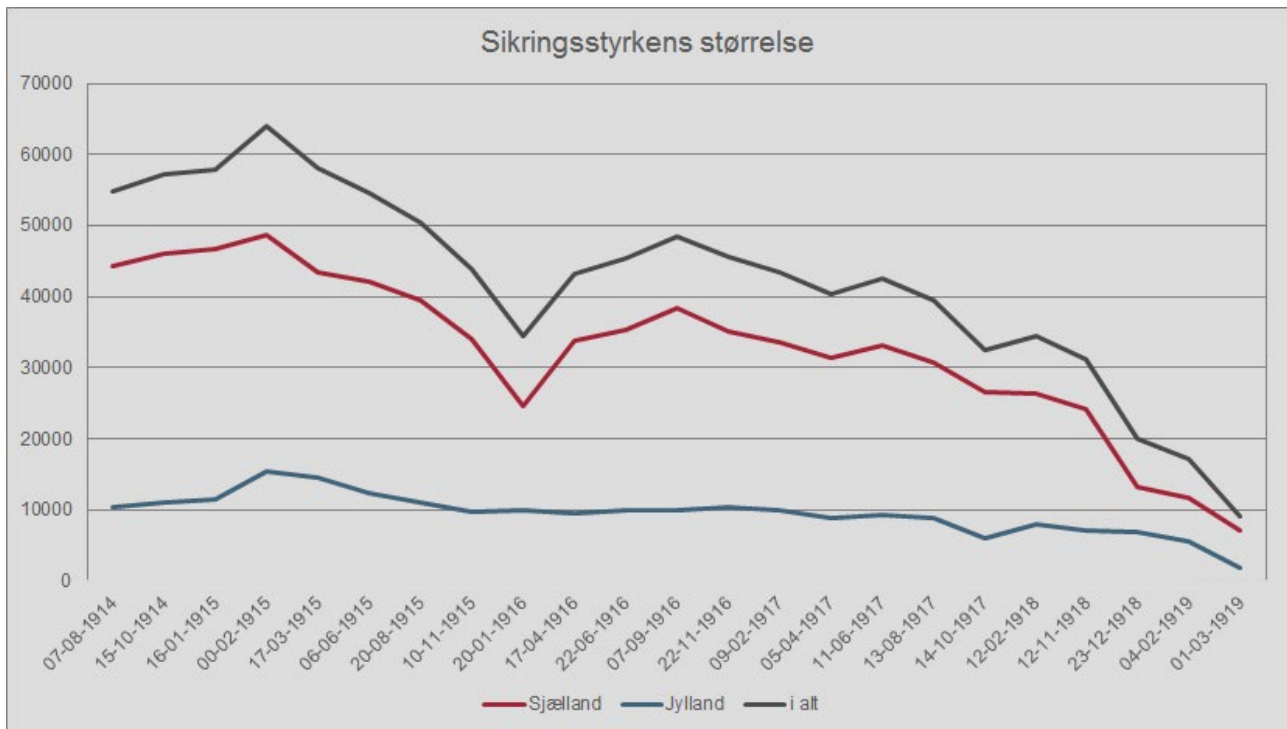

Dislokationen under Sikringsstyrken

2/8 1914 – 31/3 1919

Indholdsfortegnelse

Forord	3
Livgarden.....	4
1. Regiment	5
2. Regiment	8
3. Regiment	11
4. Regiment	14
5. Regiment	17
6. Regiment	19
7. Regiment	20
8. Regiment	22
9. Regiment	24
10. Regiment	26
11. Regiment	28
12. Regiment	29
13. Regiment	30
14. Regiment	31
Garderhusarregimentet	32
3. Dragonregiment.....	35
4. Dragonregiment.....	35
5. Dragonregiment.....	35
1. Artilleriafdeling	36
2. Artilleriafdeling	36
3. Artilleriafdeling	37
4. Artilleriafdeling	38
5. Artilleriafdeling	38
Østre Grænsebevogtningskommando 12/1 – 22/2 1919	40
Vestre Grænsebevogtningskommando 12/1 – 22/2 1919.....	40
Detachementer under 2. Generalkommando.....	40
Depotkompagnier.....	41
Korporalskoler	41
Rekrutskoler	41

Forord

Juli 2022

Da 1. Verdenskrig brød ud, besluttede regeringen at indkalde sikringsstyrken, og kort efter gjorde 60.000 mand tjeneste i hæren. Hærens størrelse var kortvarigt oppe på 65.000 mand, hvilket er den største hær, Danmark nogensinde har mønstret. Selv under krigen i 1864 var hæren kun på omkring 40.000 mand.

Sikringsstyrken var indkaldt i perioden fra 2. august 1914 til den 31. marts 1919, også kaldet sikringsperioden. Sikringsstyrken var et begreb, der opstod med Forsvarsordningen af 1909 og var cirka det halve af krigsstyrken. Meningen var, at den lille danske fredsstyrke på et par tusinde mand ikke var tilstrækkeligt betryggende, hvis der opstod en politisk krise, som kunne føre til et overraskelsesangreb på Danmark. At mobilisere hæren og unødigt gøre landet klar til krig var på den anden side også uønsket, og derfor vedtog Rigsdagen denne mellemting.